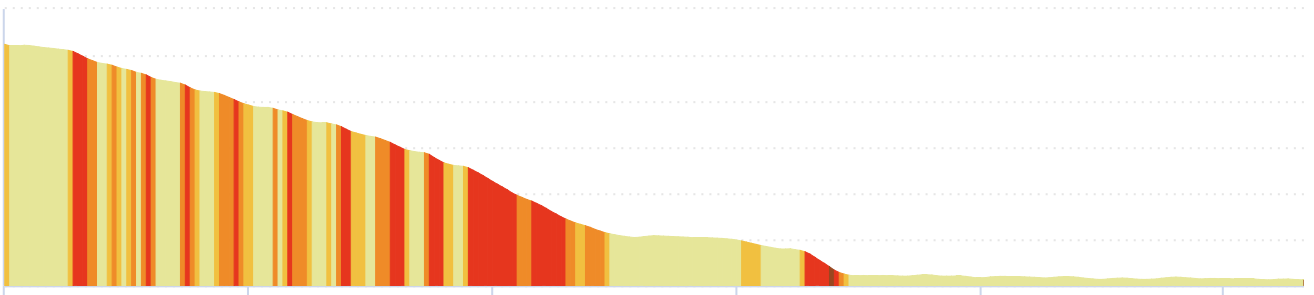

<5% <7% <10% <15% >15%

328m 1351m 54m 1077m