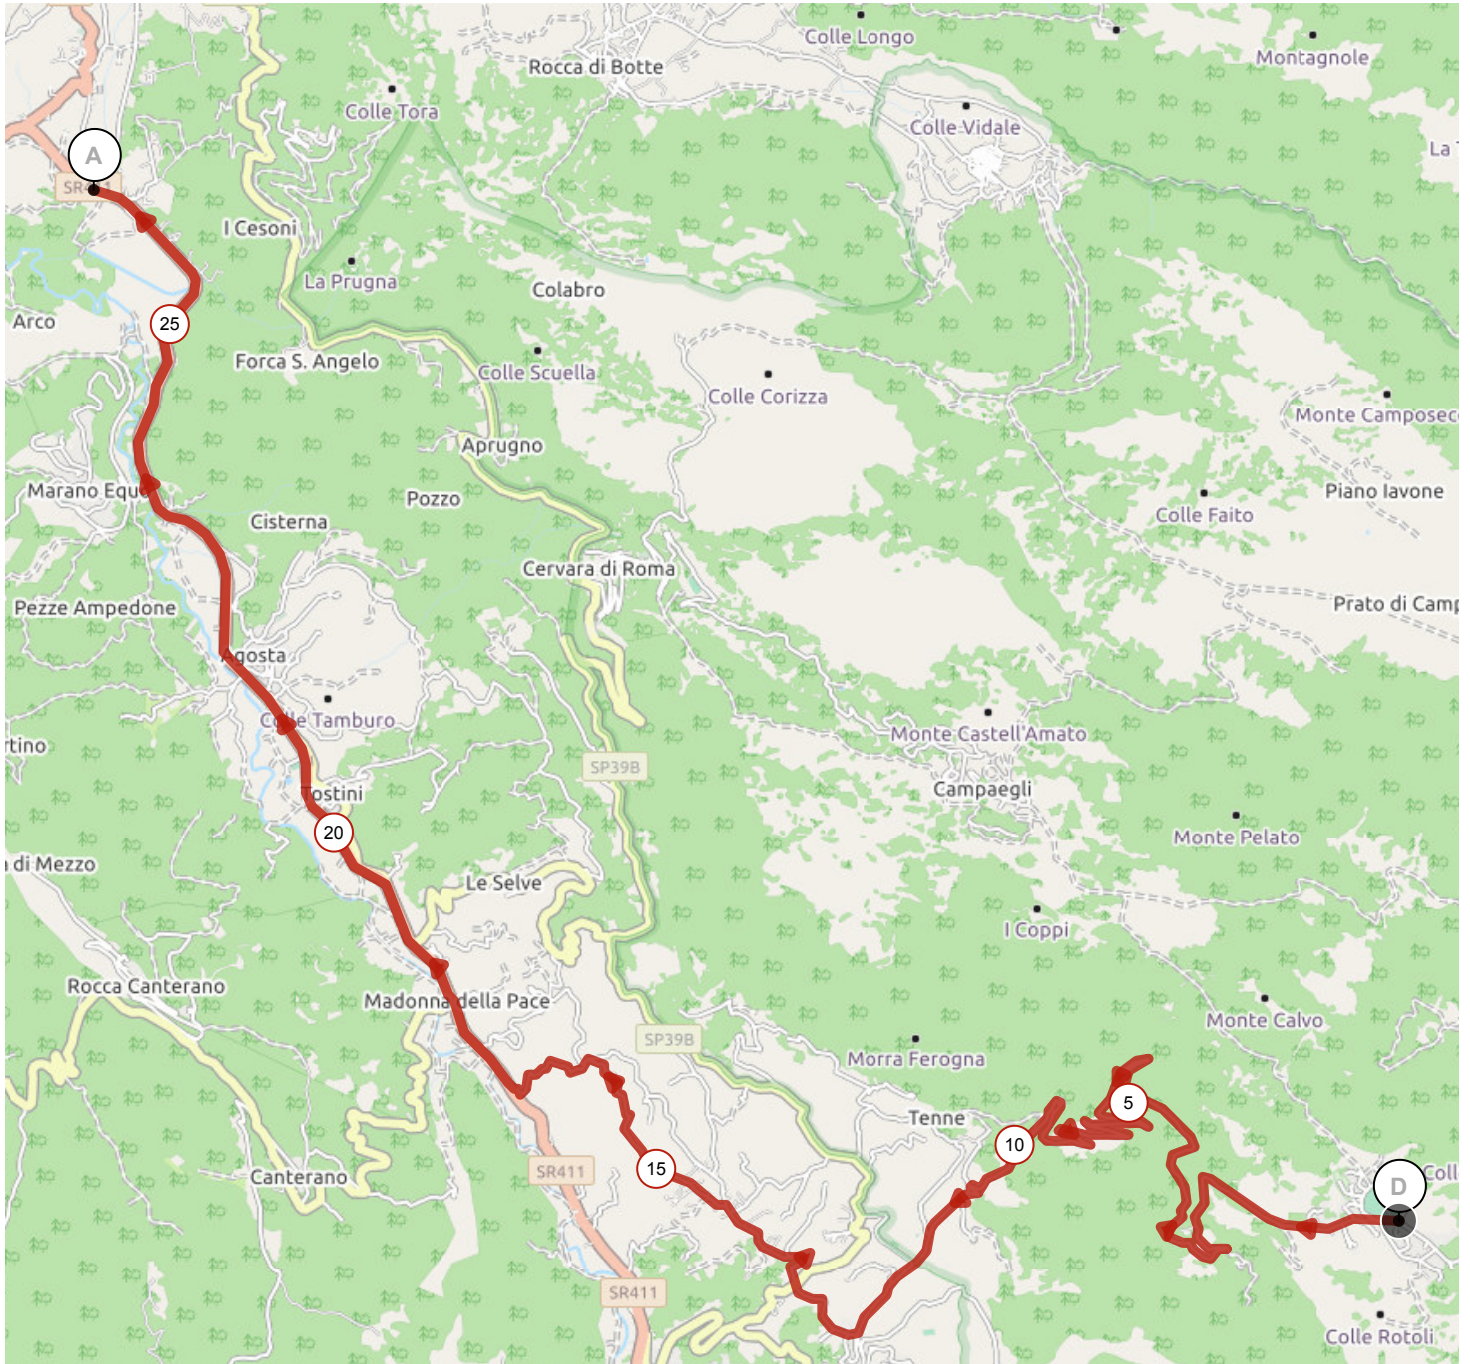

(corto)

Roviano -> Livata

27.742 km \uparrow 1119 m \downarrow 96 m \cdot 328 m \blacktriangle 1351 m

<5% <7% <10% <15% >15%

328m 1351m 1119m 96m

2 km

12516404 | Ciclismo - Strada | TBK21 - Monte Livata (medio)

Roviano -> Livata

40.61 km \uparrow 1260 m \downarrow 239 m \bullet 328 m \blacktriangle 1453 m

<5% <7% <10% <15% >15%

328m 1453m 1260m 239m

12516417 | Ciclismo - Strada | TBK21 - Monte Livata (lungo)

Roviano -> Livata

164.041 km \uparrow 1655 m \downarrow 633 m \blacktriangle 328 m \blacktriangle 1453 m

<5% <7% <10% <15% >15%

328m 1453m 1655m 633m

12516439 | Ciclismo - Strada | TBK21 - Monte Livata (ritorno)

Livata -> Roviano

26.622 km \uparrow 54 m \downarrow 1077 m \bullet 328 m \blacktriangle 1351 m

<5% <7% <10% <15% >15%

328m 1351m 54m 1077m

1 km