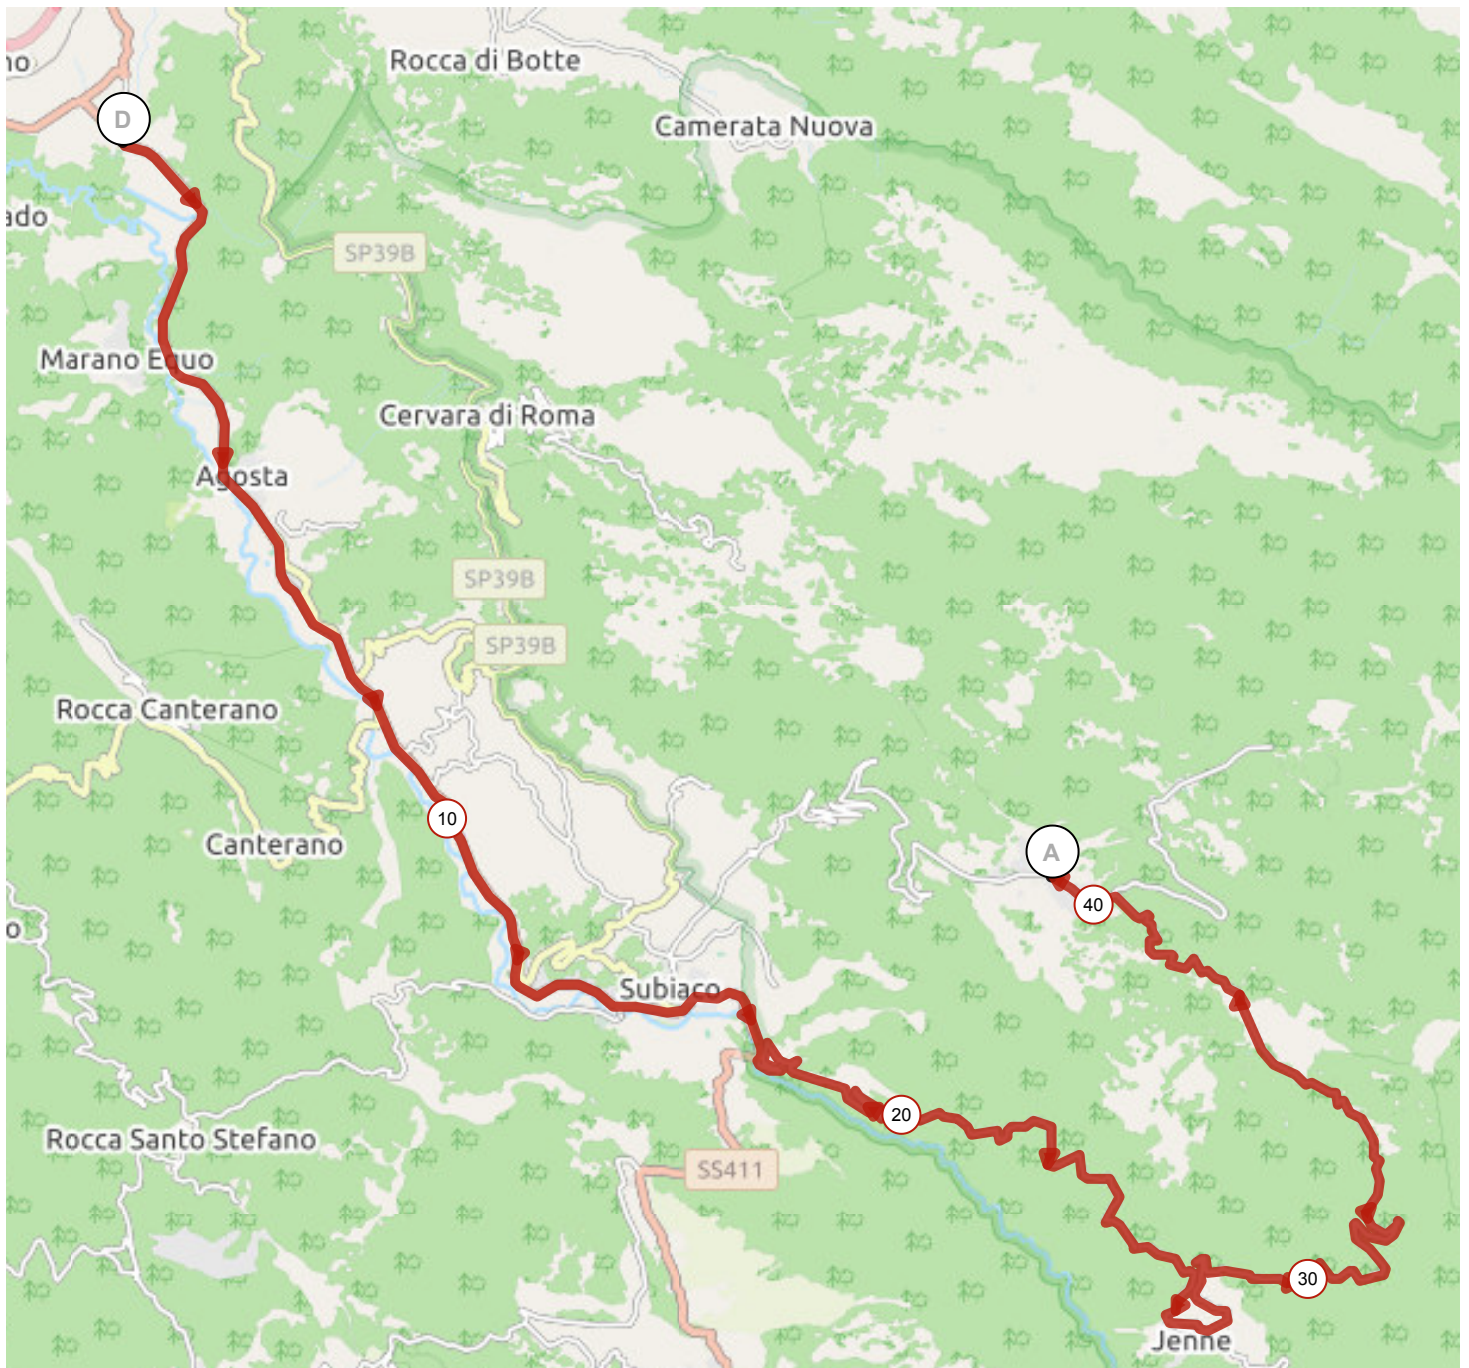

12516374 | Ciclismo - Strada | TBK21 - Monte Livata

(corto)

Roviano -> Livata

27.742 km \uparrow 1119 m \downarrow 96 m \bullet 328 m \blacktriangle
1351 m

12516374 | Ciclismo - Strada | TBK21 - Monte Livata

(corto)

Roviano -> Livata

27.742 km \uparrow 1119 m \downarrow 96 m \cdot 328 m \blacktriangle 1351 m

<5% <7% <10% <15% >15%

328m 1351m 1119m 96m

2 km

12516404 | Ciclismo - Strada | TBK21 - Monte Livata (medio)

Roviano -> Livata

40.61 km \uparrow 1260 m \downarrow 239 m \bullet 328 m \blacktriangle 1453 m

<5% <7% <10% <15% >15%

328m 1453m 1260m 239m

12516417 | Ciclismo - Strada | TBK21 - Monte Livata (lungo)

Roviano -> Livata

164.041 km \uparrow 1655 m \downarrow 633 m \blacktriangle 328 m \blacktriangle 1453 m

<5% <7% <10% <15% >15%

328m 1453m 1655m 633m

12516439 | Ciclismo - Strada | TBK21 - Monte Livata (ritorno)

Livata -> Roviano