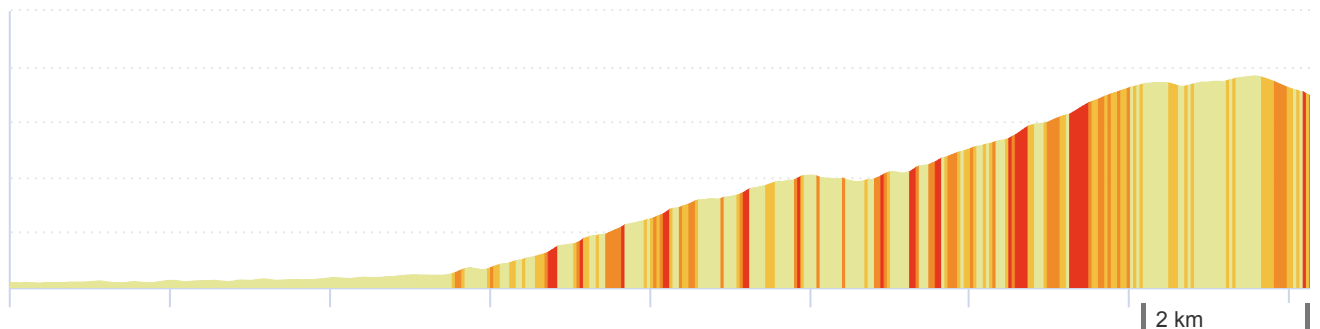

12516374 | Ciclismo - Strada | TBK21 - Monte Livata

(corto)

Roviano -> Livata

27.742 km \uparrow 1119 m \downarrow 96 m \bullet 328 m \blacktriangle
1351 m

12516374 | Ciclismo - Strada | TBK21 - Monte Livata

(corto)

Roviano -> Livata

27.742 km \uparrow 1119 m \downarrow 96 m \cdot 328 m \blacktriangle 1351 m

<5% <7% <10% <15% >15%

328m 1351m 1119m 96m

2 km

12516404 | Ciclismo - Strada | TBK21 - Monte Livata (medio)

Roviano -> Livata

40.61 km \uparrow 1260 m \downarrow 239 m \bullet 328 m \blacktriangle 1453 m

<5% <7% <10% <15% >15%

328m 1453m 1260m 239m

12516417 | Ciclismo - Strada | TBK21 - Monte Livata (lungo)

Roviano -> Livata

164.041 km \uparrow 1655 m \downarrow 633 m \blacktriangle 328 m \blacktriangle 1453 m

<5% <7% <10% <15% >15%

328m 1453m 1655m 633m

12516439 | Ciclismo - Strada | TBK21 - Monte Livata (ritorno)

Livata -> Roviano