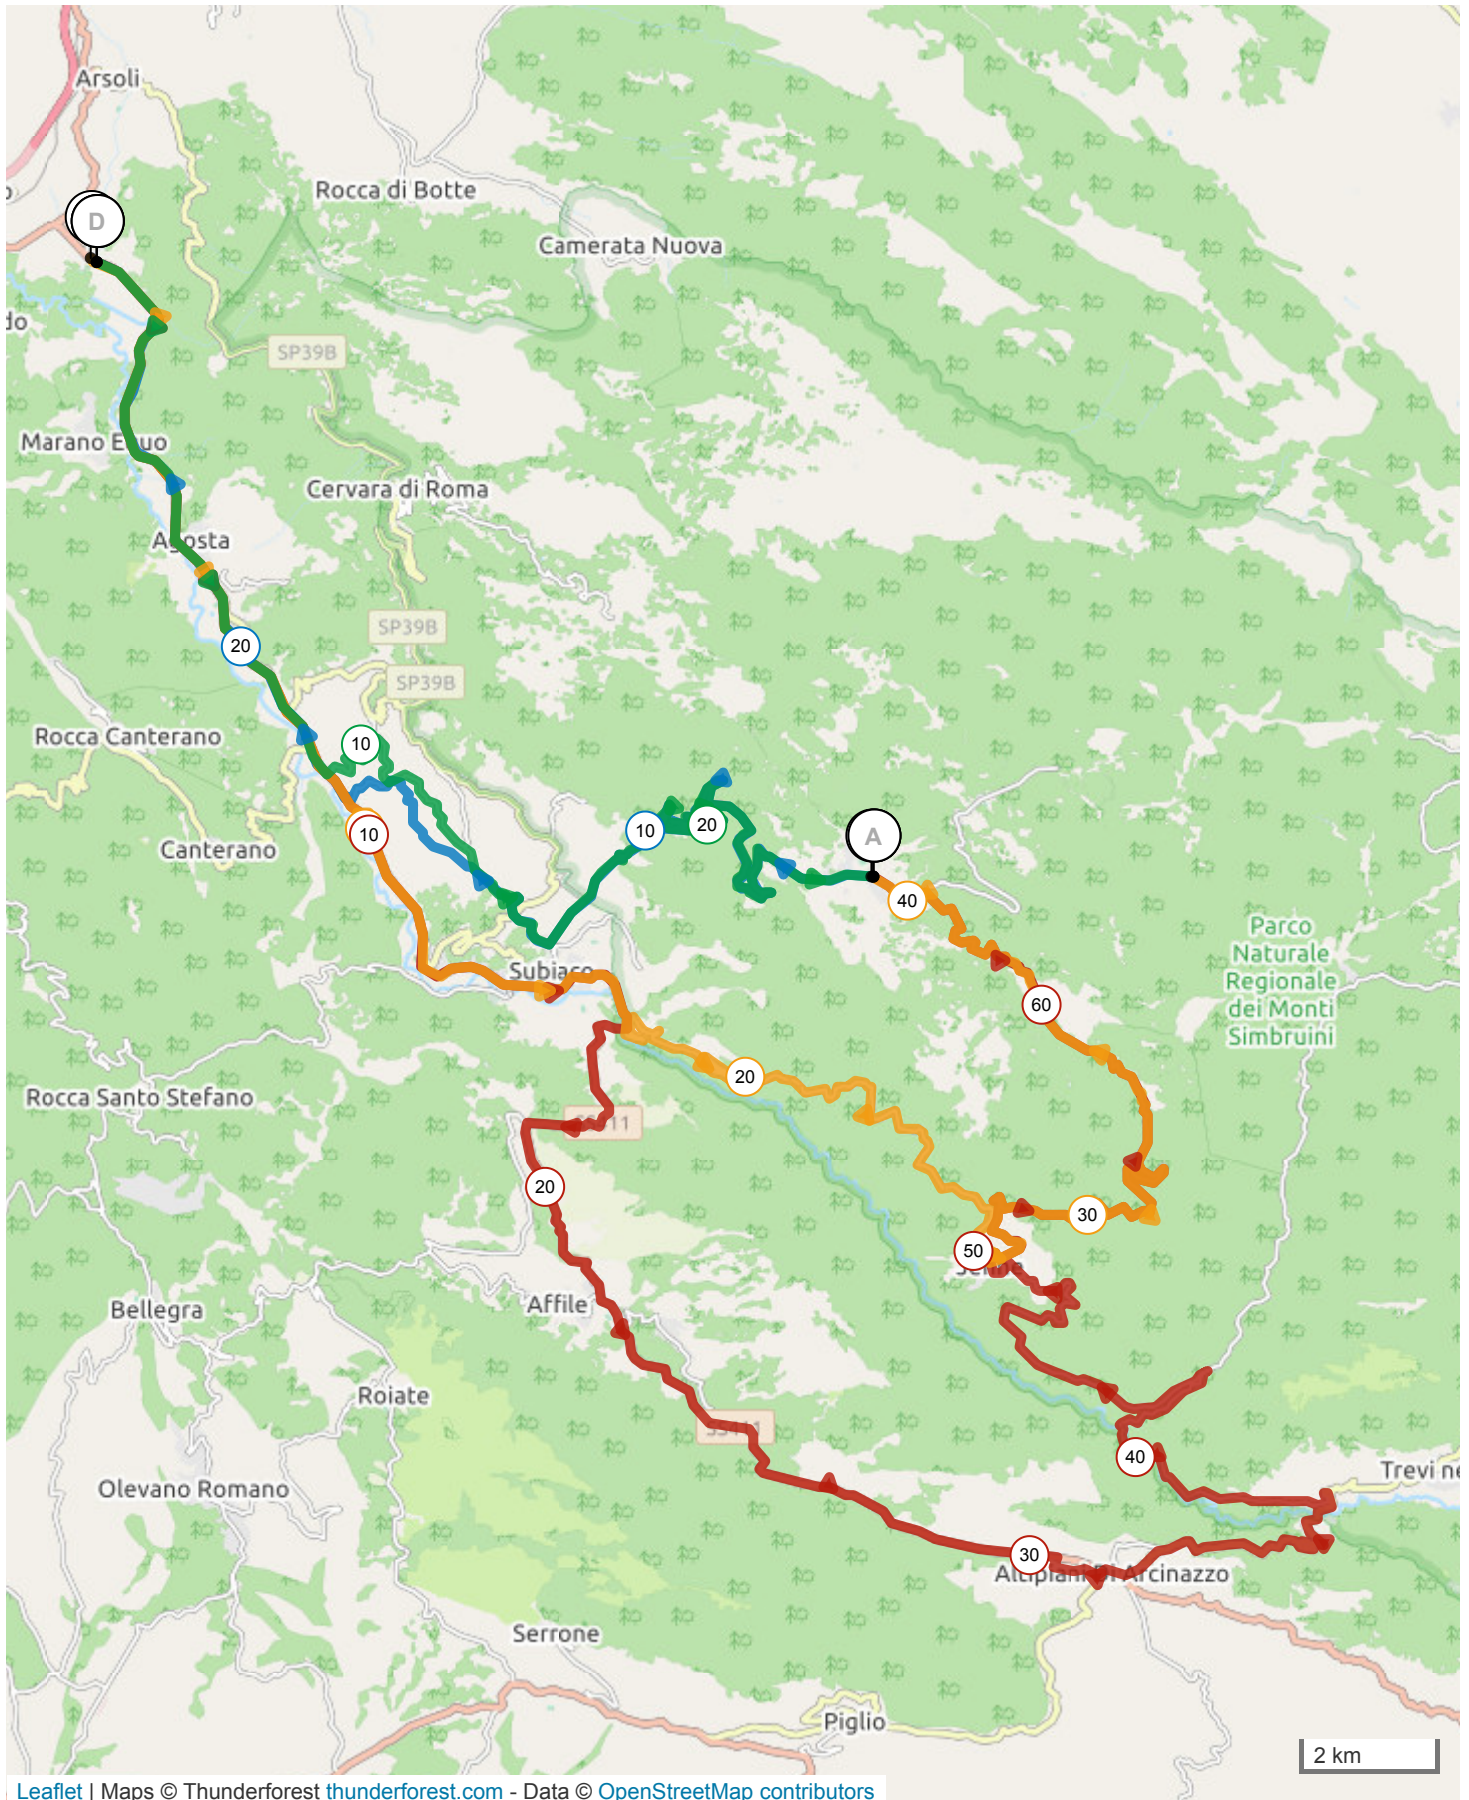

12516374 | Ciclismo - Strada | TBK21 - Monte Livata

(corto)

Roviano -> Livata

27.742 km \uparrow 1119 m \downarrow 96 m \bullet 328 m \blacktriangle
1351 m

12516374 | Ciclismo - Strada | TBK21 - Monte Livata

(corto)

Roviano -> Livata

27.742 km \uparrow 1119 m \downarrow 96 m \cdot 328 m \blacktriangle 1351 m

<5% <7% <10% <15% >15%

328m 1351m 1119m 96m

2 km

12516404 | Ciclismo - Strada | TBK21 - Monte Livata (medio)

Roviano -> Livata

40.61 km \uparrow 1260 m \downarrow 239 m \bullet 328 m \blacktriangle 1453 m

<5% <7% <10% <15% >15%

328m 1453m 1260m 239m

12516417 | Ciclismo - Strada | TBK21 - Monte Livata (lungo)

Roviano -> Livata

164.041 km \uparrow 1655 m \downarrow 633 m \blacktriangle 328 m \blacktriangle 1453 m

<5% <7% <10% <15% >15%

328m 1453m 1655m 633m

12516439 | Ciclismo - Strada | TBK21 - Monte Livata (ritorno)

Livata -> Roviano