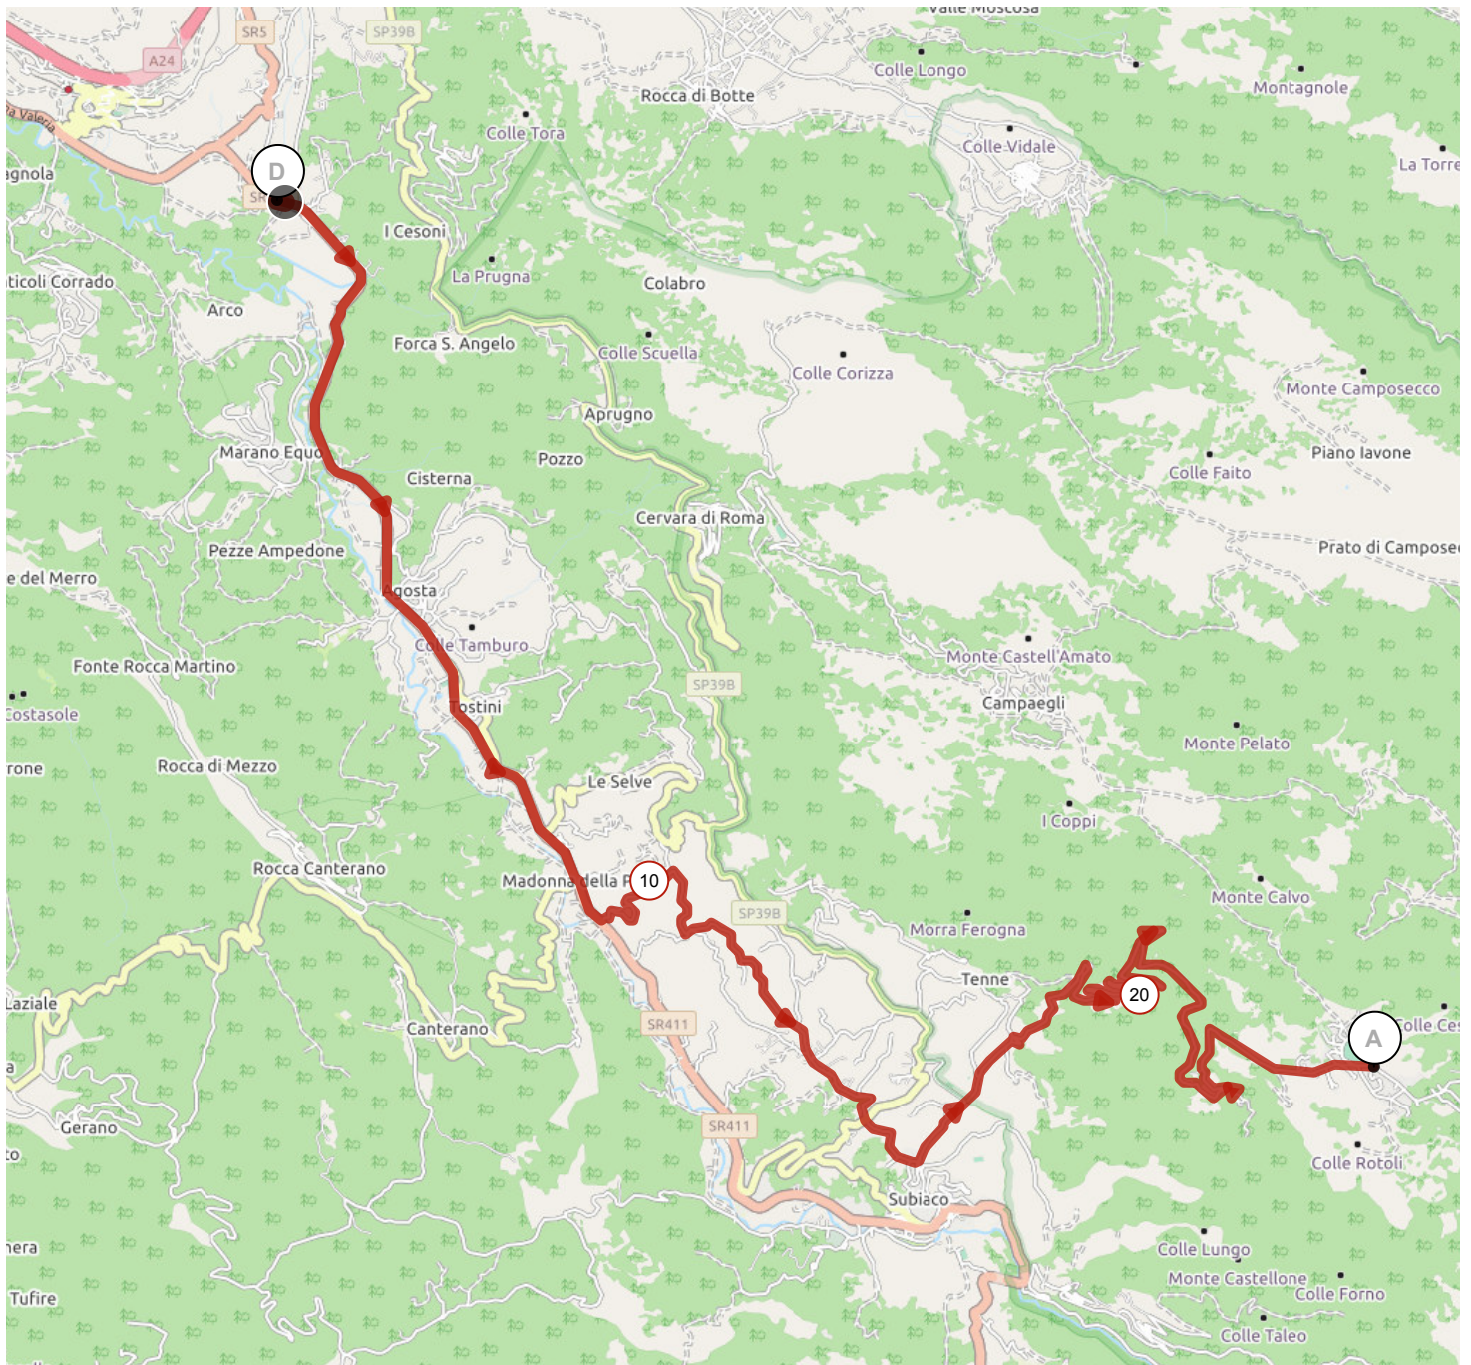

12516374 | Ciclismo - Strada | TBK21 - Monte Livata

(corto)

Roviano -> Livata

27.742 km \uparrow 1119 m \downarrow 96 m \bullet 328 m \blacktriangle
1351 m

12516374 | Ciclismo - Strada | TBK21 - Monte Livata

(corto)

Roviano -> Livata

27.742 km \uparrow 1119 m \downarrow 96 m \cdot 328 m \blacktriangle 1351 m

<5% <7% <10% <15% >15%

328m 1351m 1119m 96m

2 km

12516404 | Ciclismo - Strada | TBK21 - Monte Livata (medio)

Roviano -> Livata

40.61 km \uparrow 1260 m \downarrow 239 m \bullet 328 m \blacktriangle 1453 m

<5% <7% <10% <15% >15%

328m 1453m 1260m 239m

12516417 | Ciclismo - Strada | TBK21 - Monte Livata (lungo)

Roviano -> Livata

164.041 km \uparrow 1655 m \downarrow 633 m \blacktriangle 328 m \blacktriangle 1453 m

<5% <7% <10% <15% >15%

328m 1453m 1655m 633m

12516439 | Ciclismo - Strada | TBK21 - Monte Livata (ritorno)

Livata -> Roviano