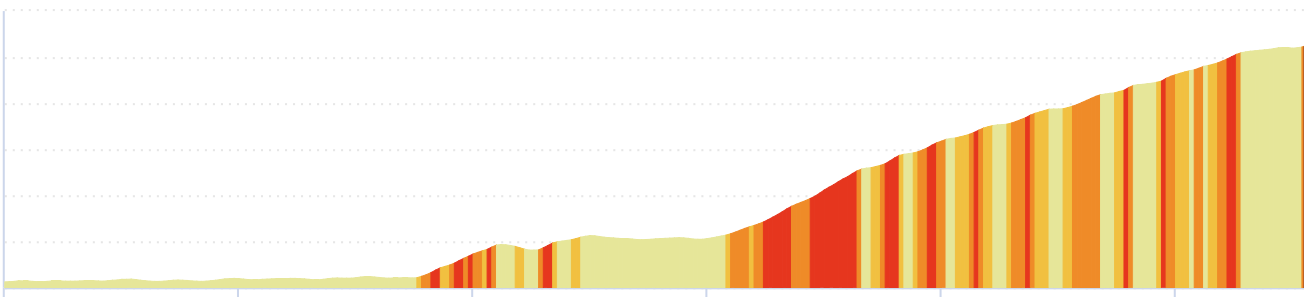

12516374 | Ciclismo - Strada | TBK21 - Monte Livata

(corto)

Roviano -> Livata

27.742 km \uparrow 1119 m \downarrow 96 m \bullet 328 m \blacktriangle
1351 m

12516374 | Ciclismo - Strada | TBK21 - Monte Livata

(corto)

Roviano -> Livata

27.742 km \uparrow 1119 m \downarrow 96 m \cdot 328 m \blacktriangle 1351 m

<5% <7% <10% <15% >15%

328m 1351m 1119m 96m

2 km

12516404 | Ciclismo - Strada | TBK21 - Monte Livata (medio)

Roviano -> Livata

40.61 km \uparrow 1260 m \downarrow 239 m \bullet 328 m \blacktriangle 1453 m

<5% <7% <10% <15% >15%

328m 1453m 1260m 239m

12516417 | Ciclismo - Strada | TBK21 - Monte Livata (lungo)

Roviano -> Livata

164.041 km \uparrow 1655 m \downarrow 633 m \blacktriangle 328 m \blacktriangle 1453 m

<5% <7% <10% <15% >15%

328m 1453m 1655m 633m

12516439 | Ciclismo - Strada | TBK21 - Monte Livata (ritorno)

Livata -> Roviano