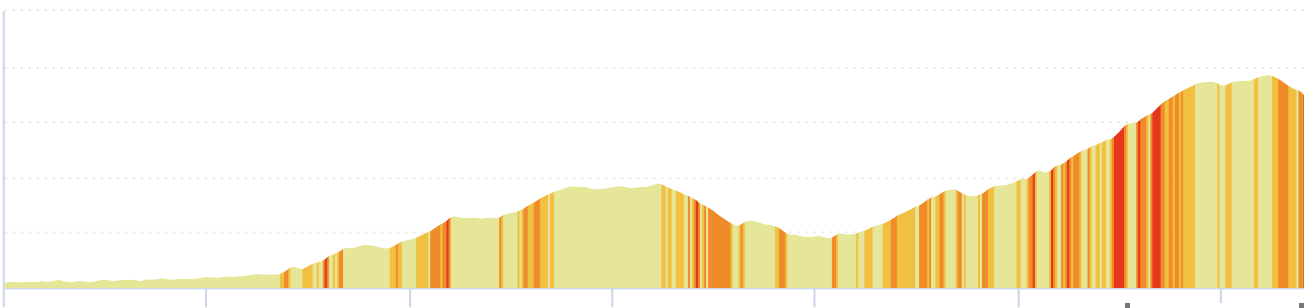

12516374 | Ciclismo - Strada | TBK21 - Monte Livata

(corto)

Roviano -> Livata

27.742 km \uparrow 1119 m \downarrow 96 m \bullet 328 m \blacktriangle
1351 m

12516374 | Ciclismo - Strada | TBK21 - Monte Livata

(corto)

Roviano -> Livata

27.742 km \uparrow 1119 m \downarrow 96 m \cdot 328 m \blacktriangle 1351 m

<5% <7% <10% <15% >15%

328m 1351m 1119m 96m

2 km

12516404 | Ciclismo - Strada | TBK21 - Monte Livata (medio)

Roviano -> Livata

40.61 km \uparrow 1260 m \downarrow 239 m \bullet 328 m \blacktriangle 1453 m

<5% <7% <10% <15% >15%

328m 1453m 1260m 239m

12516417 | Ciclismo - Strada | TBK21 - Monte Livata (lungo)

Roviano -> Livata

164.041 km \uparrow 1655 m \downarrow 633 m \blacktriangle 328 m \blacktriangle 1453 m

<5% <7% <10% <15% >15%

328m 1453m 1655m 633m

12516439 | Ciclismo - Strada | TBK21 - Monte Livata (ritorno)

Livata -> Roviano